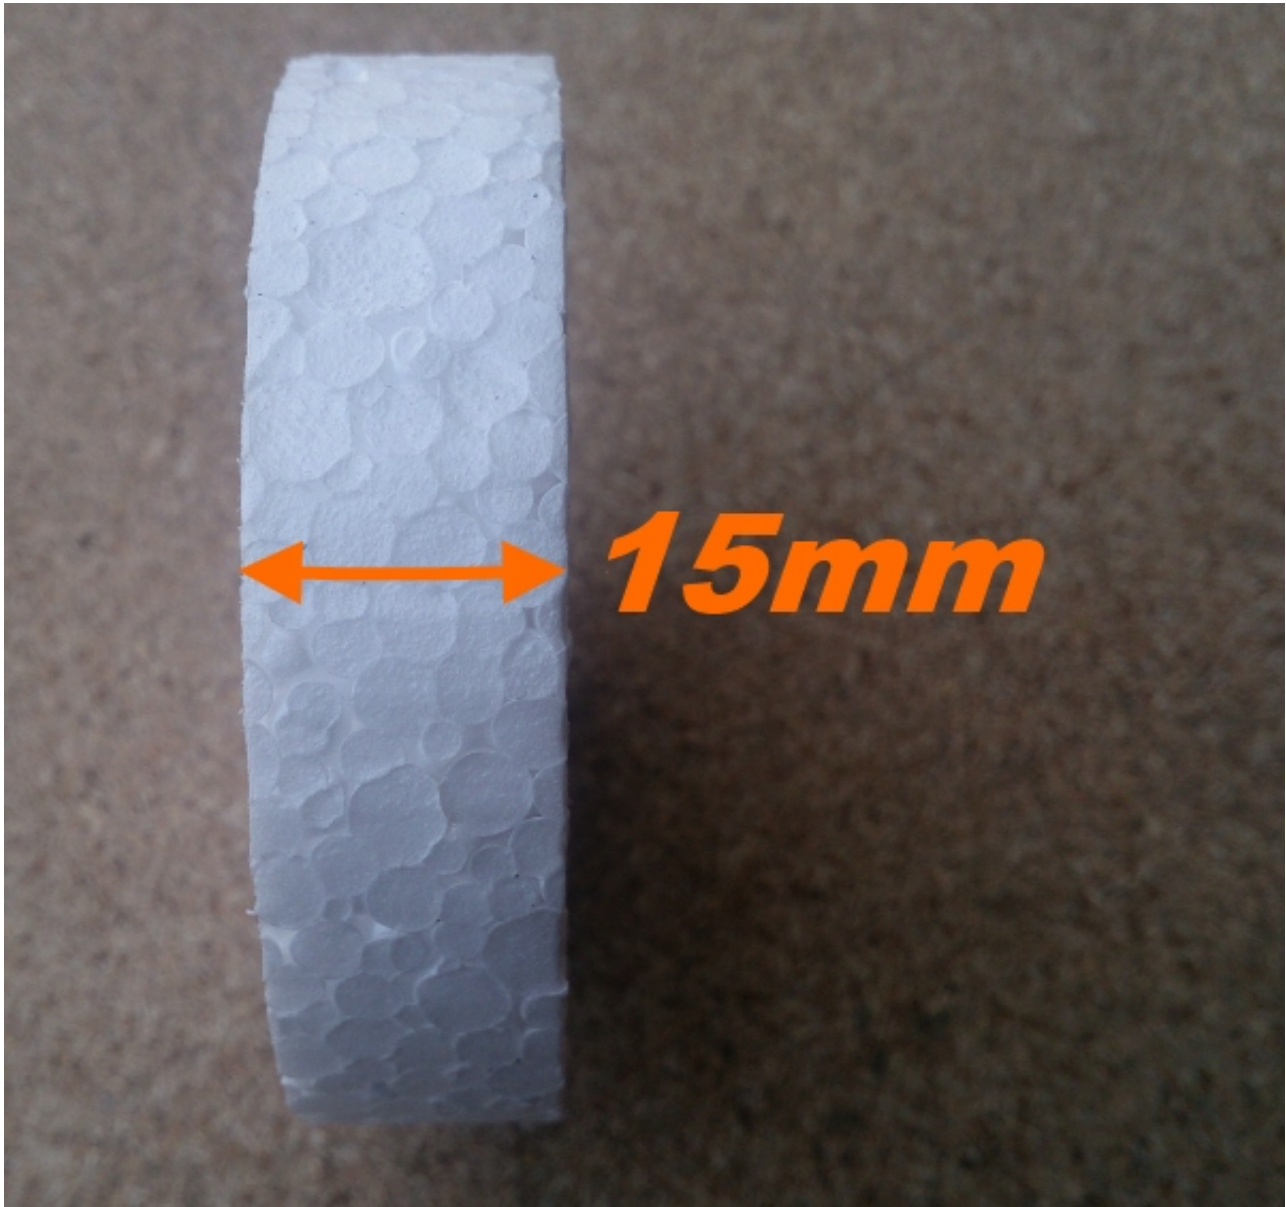

**WYMIARY:**

Średnica : 67mm

Grubość : 15mm

---

**MATERIAŁ:**

polistyren ekstrudowany - styropian

**FREZ/OTWORNICA DO STYROPIANU**

Frez służy do wycinania otworów w styropianie pod zaślepki styropianowe, zabezpieczające główkę trzpienia kołka przed powstawaniem tzw. mostków termicznych, objawiających się w postaci nieestetycznych plam.

**Kupując frezy na naszych aukcjach, kupują Państwo w polskiej firmie, bezpośrednio od producenta.**

**WYMIARY:**

**Średnica : fi 67 mm**

**Głębokość: 20 mm**

**MATERIAŁ:**

poliamid z domieszką włókna szklanego

**OPAKOWANIE ZAWIERA:**

1 sztukę

**Dlaczego nasze frezy?**

- konstrukcja oparta na licznych sugestiach wykonawców dociepleń
- testowane, gwarancja 10 000 otworów na jeden frez
- idealnie pasujące do zaślepek styropianowych, do nabycia na naszych pozostałych aukcjach