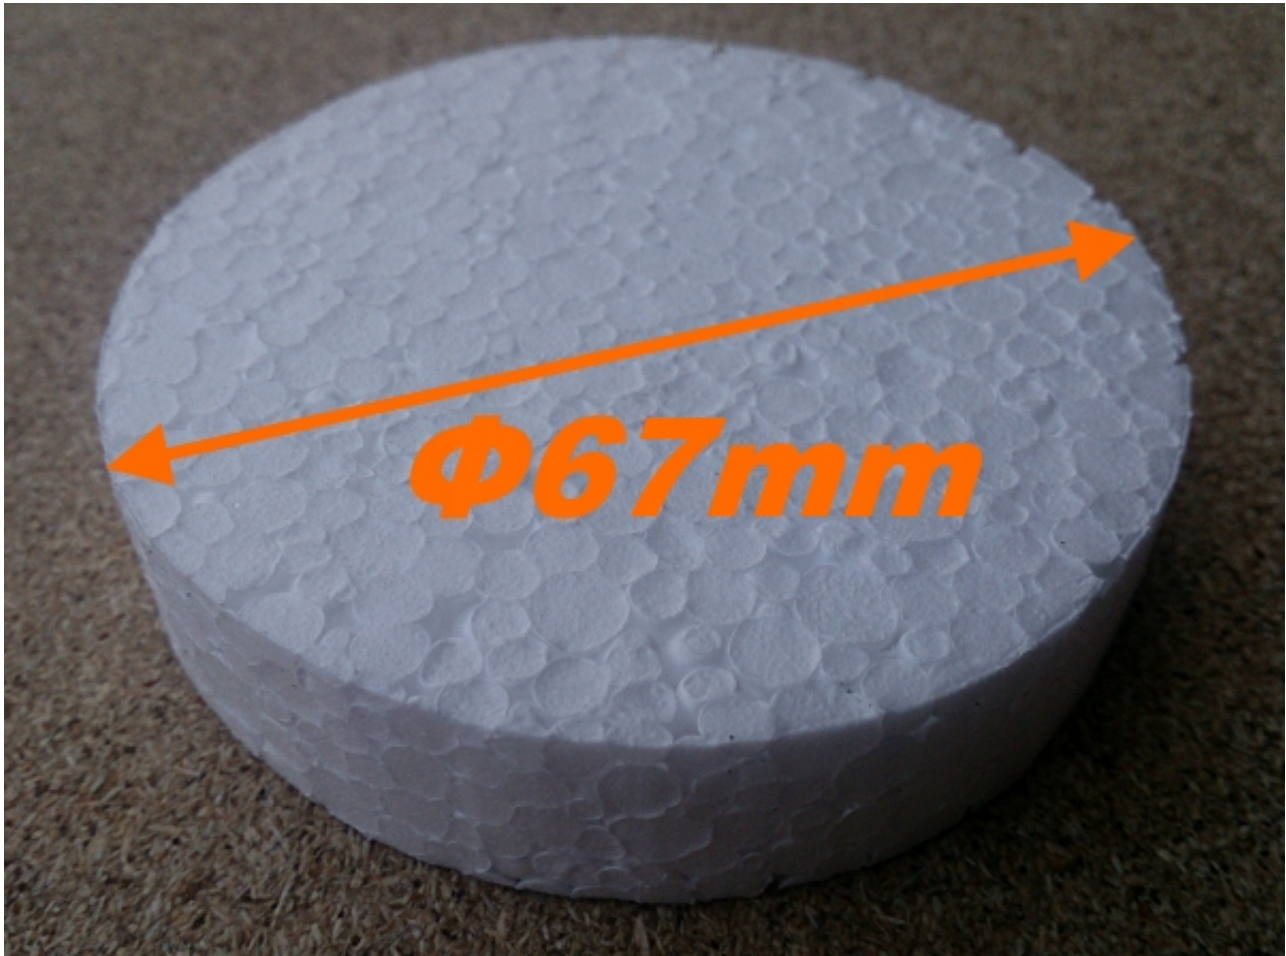

**WYMIARY:**

Średnica : 67mm

Grubość : 15mm

---

**MATERIAŁ:**

polistyren ekstrudowany - styropian

**FREZ/OTWORNICA DO STYROPIANU**

Frez służy do wycinania otworów w styropianie pod zaślepki styropianowe, zabezpieczające główkę trzpienia kołka przed powstawaniem tzw. mostków termicznych, objawiających się w postaci nieestetycznych plam.