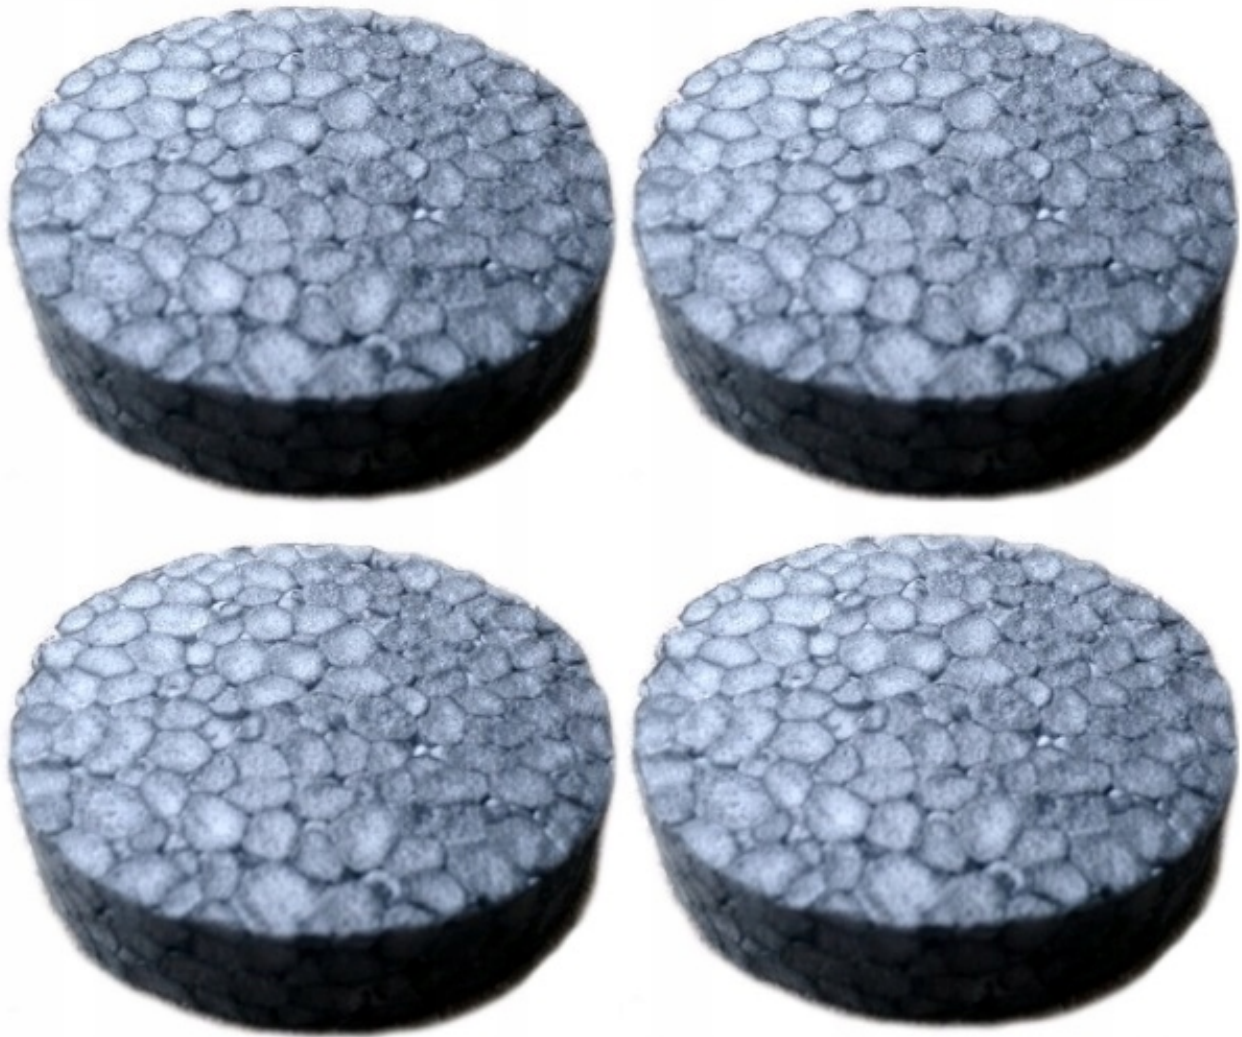

Opis produktu

ZAŚLEPKI STYROPIANOWE GRAFITOWE

OPAKOWANIE:

kartonik 400 sztuk + FREZ

Kupują Państwo bezpośrednio od polskiego producenta

ZAŚLEPKI STYROPIANOWE GRAFITOWE

BEZPOŚREDNIO OD POLSKIEGO PRODUCENTA

GRAFITOWE EPS 100

$\lambda_D=0,031$

kondensacji pary wodnej. Ponadto umożliwia stosowanie krótszych łączników izolacji.

Zaślepki styropianowe naszej produkcji wykonane są z twardego styropianu

klasy dach-podłoga o parametrach EPS 80-100. Stanowią integralną część

ocieplenia nowoczesnego i energooszczędnego domu. Zaślepki stosowane są do zabezpieczenia główki trzpienia kołka mocującego termoizolację, aby w miejscu jego osadzenia nie powstał mostek termiczny. Eliminuje to powstawanie śladów pojawiających się na ocieplonej ścianie w wyniku

WYMIARY:

Średnica : 67mm

Grubość : 15mm

MATERIAŁ:

polistyren ekstrudowany - styropian

FREZ/OTWORNICA DO STYROPIANU

Frez służy do wycinania otworów w styropianie pod zaślepki styropianowe, zabezpieczające główkę trzpienia kołka przed powstawaniem tzw. mostków termicznych, objawiających się w postaci nieestetycznych plam.