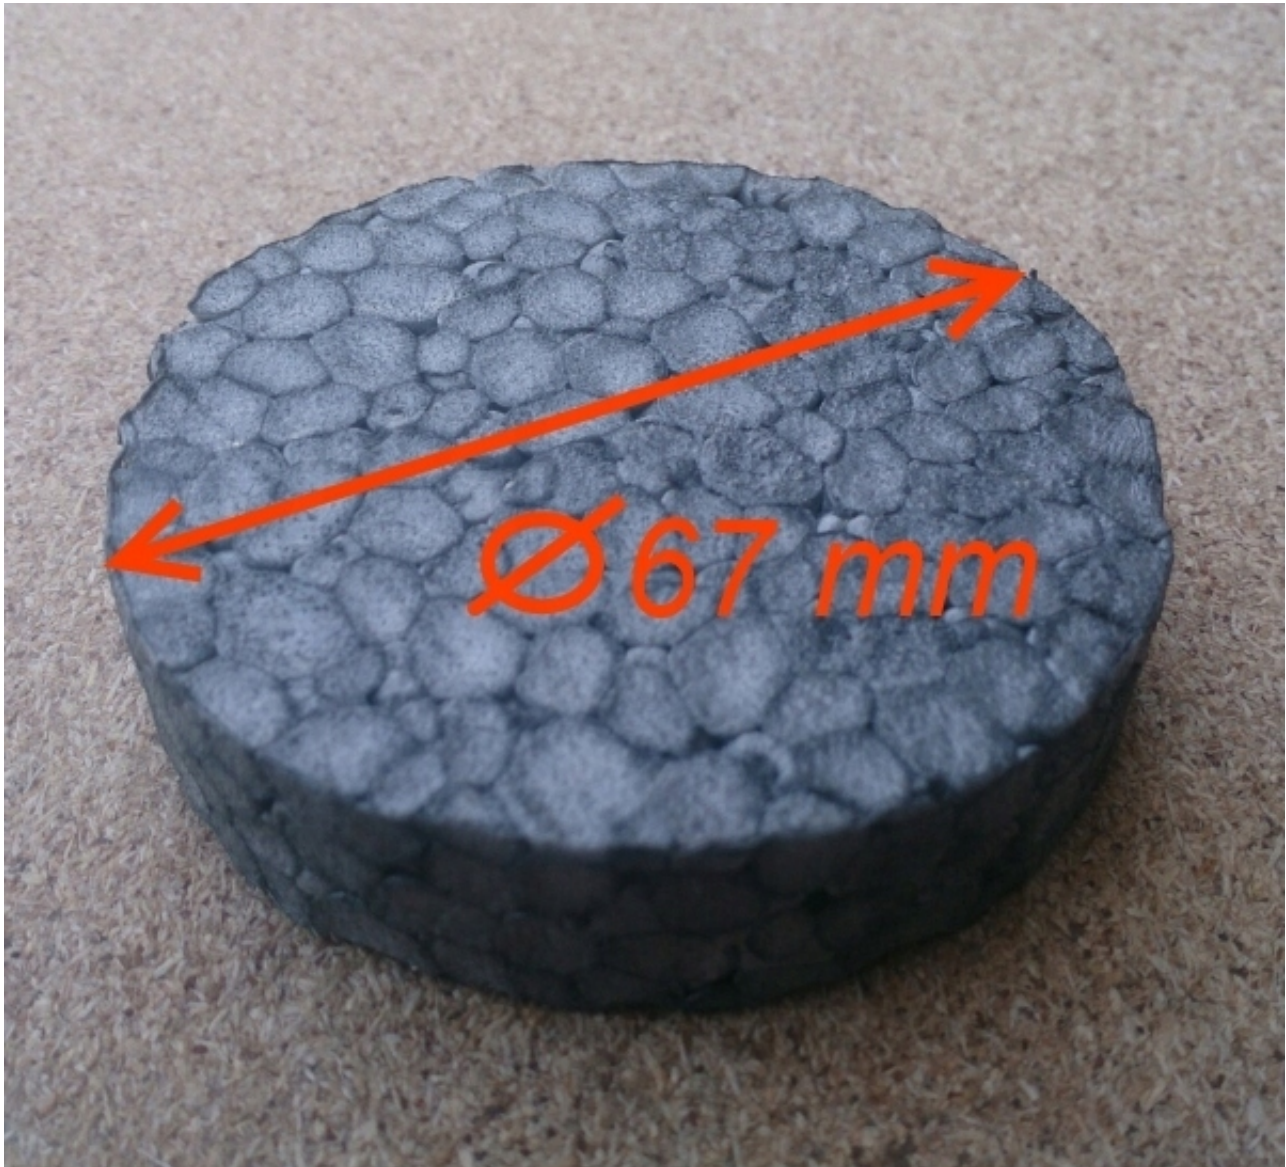

$\lambda_D=0,031$

kondensacji pary wodnej. Ponadto umożliwia stosowanie krótszych łączników izolacji.

Zaślepki styropianowe naszej produkcji wykonane są z twardego styropianu

klasy dach-podłoga o parametrach EPS 80-100. Stanowią integralną część

WYMIARY:

Średnica : 67mm

Grubość : 15mm

MATERIAŁ:

polistyren ekstrudowany - styropian

FREZ/OTWORNICA DO STYROPIANU

Frez służy do wycinania otworów w styropianie pod zaślepki styropianowe, zabezpieczające główkę trzpienia kołka przed powstawaniem tzw. mostków termicznych, objawiających się w postaci nieestetycznych plam.

Kupując frezy na naszych aukcjach, kupują Państwo w polskiej firmie, bezpośrednio od producenta.

WYMIARY:

Średnica : fi 67 mm

Głębokość: 20 mm

MATERIAŁ:

poliamid z domieszką włókna szklanego

Dlaczego nasze frezy?

- konstrukcja oparta na licznych sugestiach wykonawców dociepleń
- testowane, gwarancja 10 000 otworów na jeden frez
- idealnie pasujące do zaślepek styropianowych, do nabycia na naszych pozostałych aukcjach