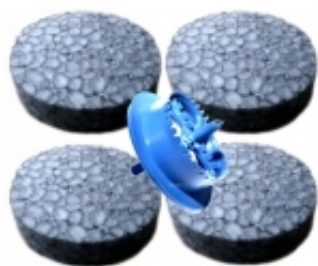

Link do produktu: <https://aras2.pl/zaslepki-styropanowe-grafit-6716mm-1000szt-frez-p-64.html>

ZAŚLEPKI STYROPIANOWE GRAFIT 67/16mm 1000szt + FREZ

Cena brutto	145,60 zł
Cena netto	118,37 zł
Dostępność	Dostępny
Czas wysyłki	24 godziny
Producent	Aras2
Jednostka sprzedaży	sztuka
Waga (z opakowaniem)	15 kg
Zastosowanie izolacji	Fasada, Parking, Podłoga, Ściana, Sufit
Uszkodzony	Nie

FREZ I WYSYŁKA PO PRZEDPŁACIE GRATIS

GRAFITOWE EPS 100

$\lambda_D=0,031$

OPIS:

Zaślepki styropianowe naszej produkcji wykonane są z twardego styropianu

klasy dach-podłoga o parametrach EPS 80-100. Stanowią integralną część

ocieplenia nowoczesnego i energooszczędnego domu. Zaślepki stosowane są do zabezpieczenia główek trzpienia kołka mocującego termoizolację, aby w miejscu jego osadzenia nie powstał mostek termiczny. Eliminuje to powstawanie śladów pojawiających się na ocieplonej ścianie w wyniku kondensacji pary wodnej. Ponadto umożliwia stosowanie krótszych łączników izolacji.