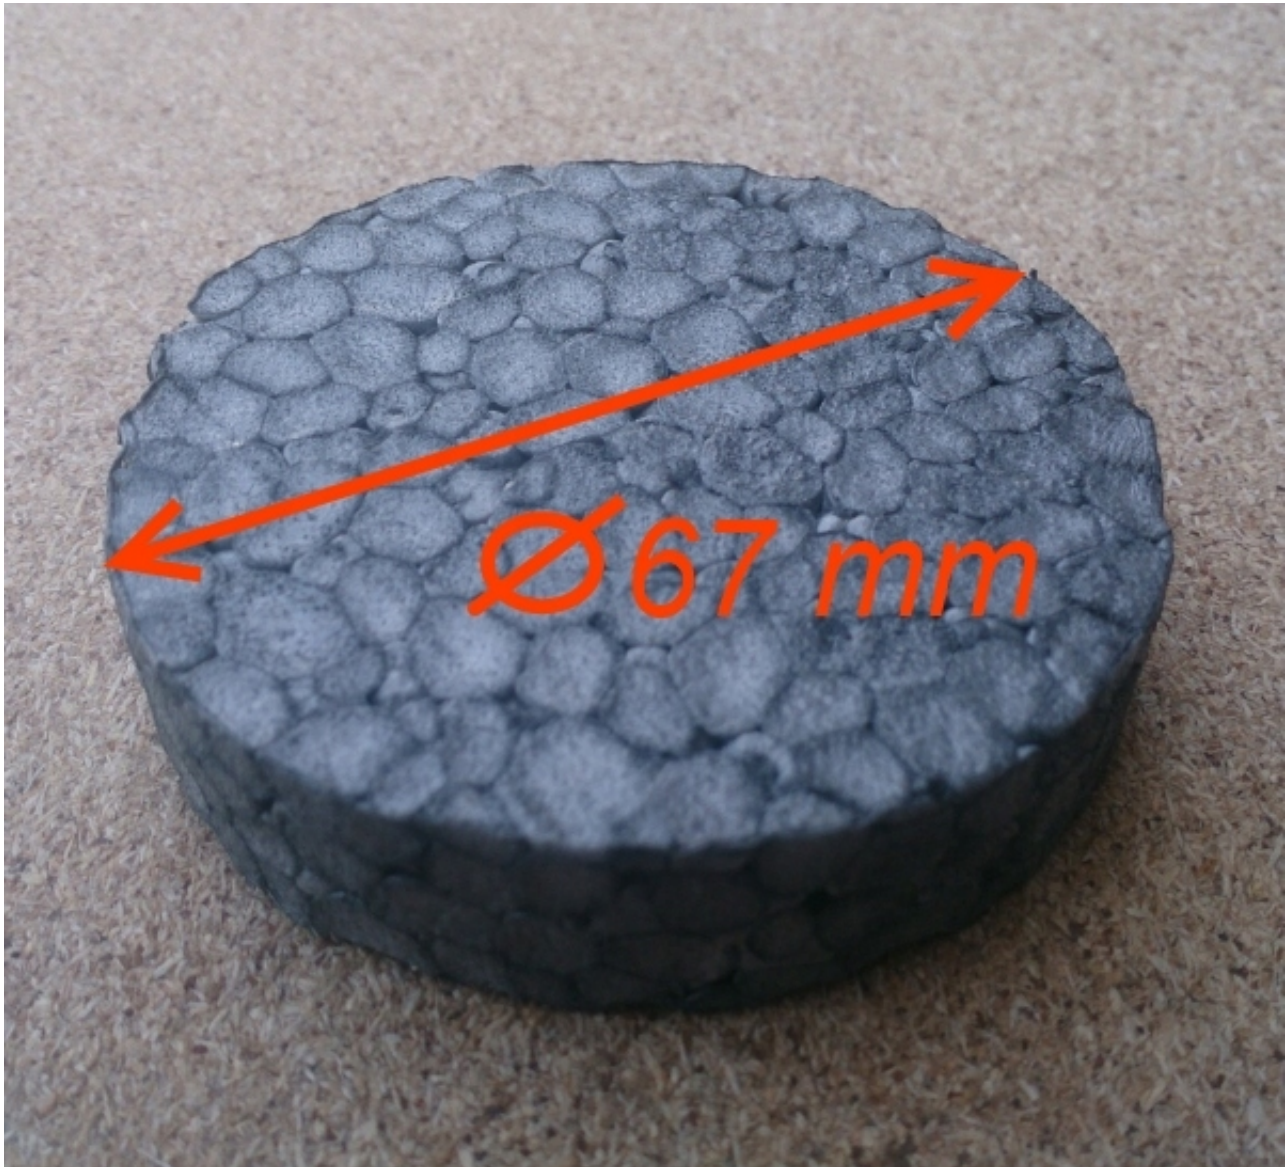

ocieplenia nowoczesnego i energooszczędnego domu. Zaślepki stosowane są do zabezpieczenia główek trzpienia kołka mocującego termoizolację, aby w miejscu jego osadzenia nie powstał mostek termiczny. Eliminuje to powstawanie śladów pojawiających się na ocieplonej ścianie w wyniku kondensacji pary wodnej. Ponadto umożliwia stosowanie krótszych łączników izolacji.

OPAKOWANIE:

karton 1000 sztuk

FREZ I WYSYŁKA PO PRZEDPŁACIE GRATIS

WYMIARY:

Średnica : 67mm

Grubość : 15mm

MATERIAŁ:

polistyren ekstrudowany - styropian