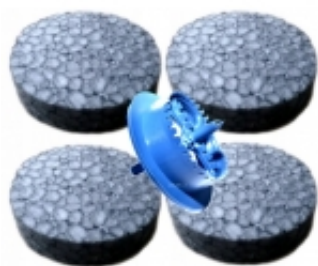

Link do produktu: <https://aras2.pl/zaslepki-styropianowe-grafit-6716mm-1000szt-frez-p-64.html>

ZAŚLEPKI STYROPIANOWE GRAFIT 67/16mm 1000szt + FREZ

Cena brutto	110,10 zł
Cena netto	89,51 zł
Dostępność	Dostępny
Czas wysyłki	24 godziny
Producent	Aras2
Zastosowanie izolacji	Fasada, Parking, Podłoga, Ściana, Sufit
Uszkodzony	Nie
Jednostka sprzedaży	sztuka
Waga (z opakowaniem)	15 kg

FREZ I WYSYŁKA PO PRZEDPŁACIE GRATIS

GRAFITOWE EPS 100

$\lambda_D=0,031$

OPIS:

Zaślepki styropianowe naszej produkcji wykonane są z twardego styropianu

klasy dach-podłoga o parametrach EPS 80-100. Stanowią integralną część

ocieplenia nowoczesnego i energooszczędnego domu. Zaślepki stosowane są do zabezpieczenia główki trzpienia kołka mocującego termoizolację, aby w miejscu jego osadzenia nie powstał mostek termiczny. Eliminuje to powstawanie śladów pojawiających się na ocieplonej ścianie w wyniku kondensacji pary wodnej. Ponadto umożliwia stosowanie krótszych łączników izolacji.