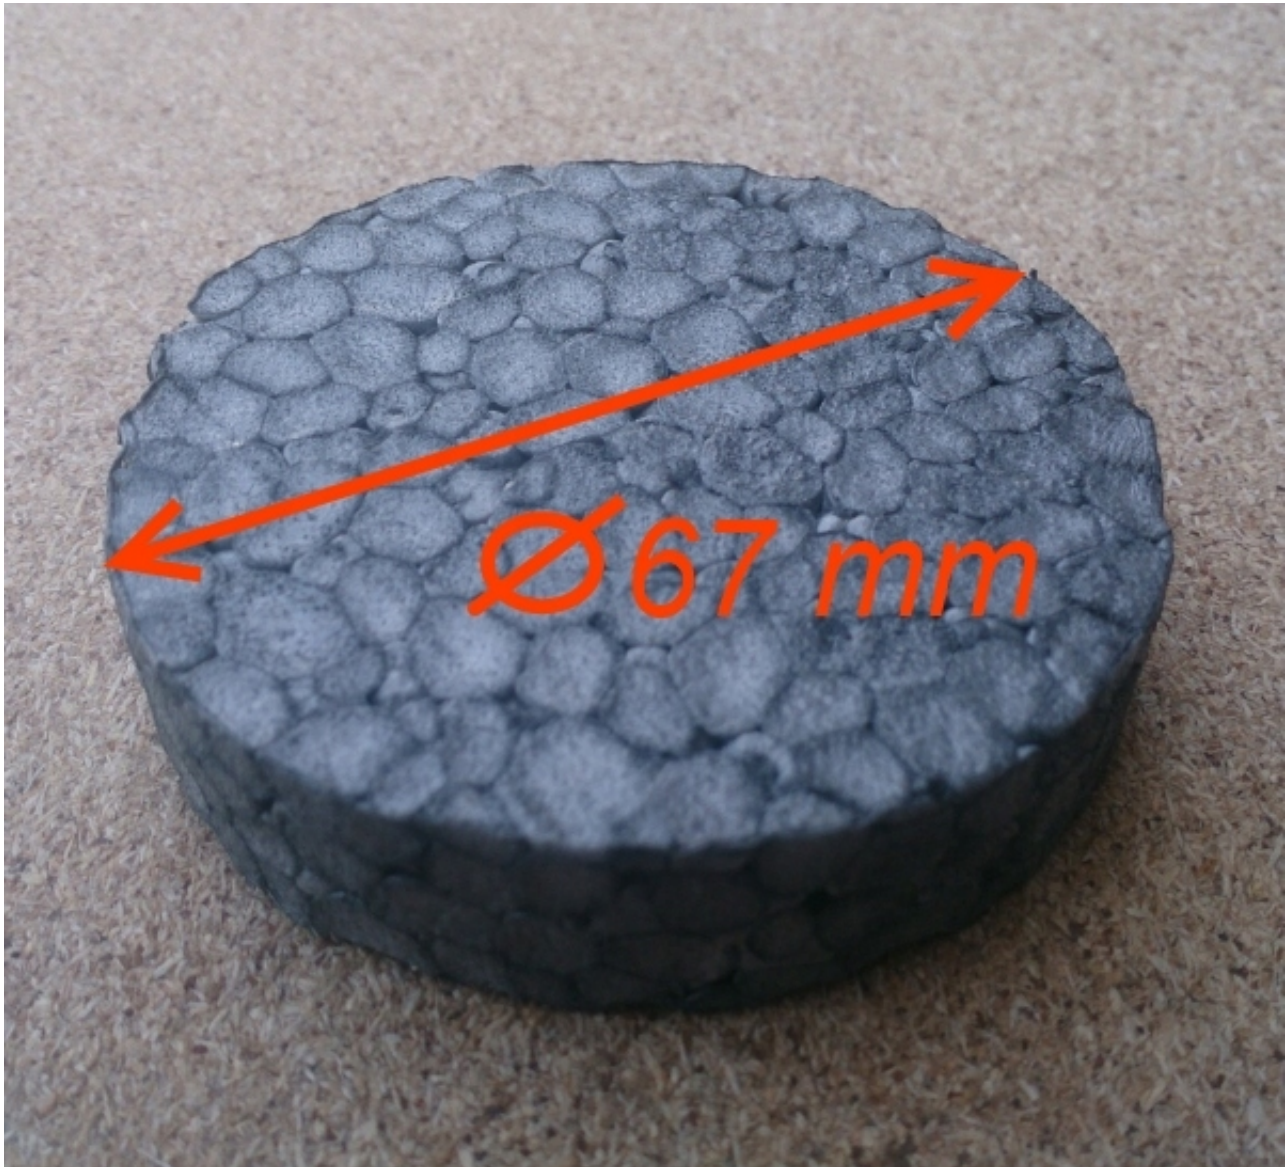

ocieplenia nowoczesnego i energooszczędnego domu. Zaślepki stosowane są do zabezpieczenia główki trzpienia kołka mocującego termoizolację, aby w miejscu jego osadzenia nie powstał mostek termiczny. Eliminuje to powstawanie śladów pojawiających się na ocieplonej ścianie w wyniku kondensacji pary wodnej. Ponadto umożliwia stosowanie krótszych łączników izolacji.

OPAKOWANIE:

karton 1000 sztuk

FREZ I WYSYŁKA PO PRZEDPŁACIE GRATIS

WYMIARY:

Średnica : 67mm

Grubość : 15mm

MATERIAŁ:

polistyren ekstrudowany - styropian