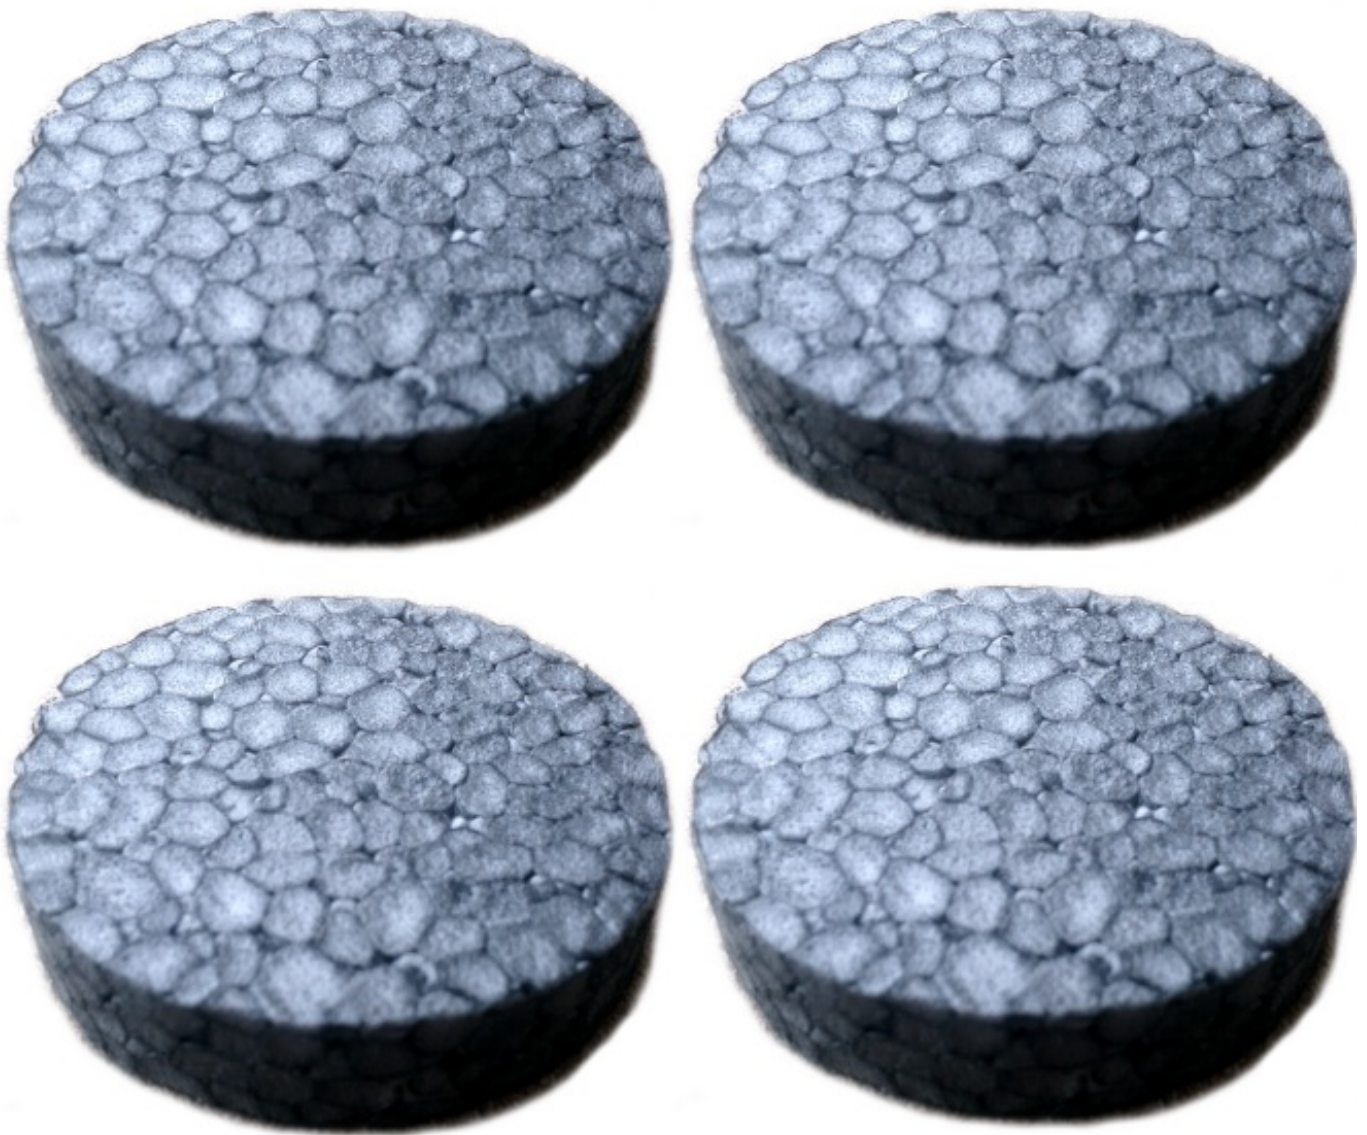

FREZ I WYSYŁKA PO PRZEDPŁACIE GRATIS

WYMIARY:

Średnica : 67mm

Grubość : 15mm

MATERIAŁ:

polistyren ekstrudowany - styropian