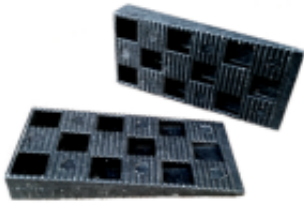

Link do produktu: <https://aras2.pl/klin-kliny-do-montazu-okien-drzwi-paneli-500-sztuk-p-60.html>

KLIN KLINY DO MONTAŻU OKIEN DRZWI PANELI 500 SZTUK

Cena brutto	157,20 zł
Cena netto	127,80 zł
Dostępność	Dostępny
Czas wysyłki	24 godziny
Producent	Aras2
Jednostka sprzedaży	sztuka
Uszkodzony	Nie
Informacje dodatkowe	odporne na wodę
Waga (z opakowaniem)	10 kg
Klasa ścieralności	AC4
Grubość (mm)	10 mm

Opis produktu

KLINY DO MONTAŻU OKIEN, DRZWI, PANELI, ITP

NAJLEPSZA JAKOŚĆ W NAJNIŻSZEJ CENIE NA ALLEGRO

MASZ PYTANIA? W ZAKŁADCE "O SPRZEDAJĄCYM" ZNAJDZIESZ TELEFON KONTAKTOWY I ADRES E-MAIL

OPIS:

Kliny wykonane są z wytrzymałego tworzywa sztucznego (PP). Są niezbędne przy prawidłowym osadzeniu okien, drzwi a także przy układaniu paneli podłogowych. Powierzchnia klinów jest ząbkowana, co zapobiega przesuwaniu się klinów po podłożu jak i względem siebie.

WYMIARY:

93x43x15 mm

MATERIAŁ:

polipropylen

OPAKOWANIE:

karton 500 sztuk