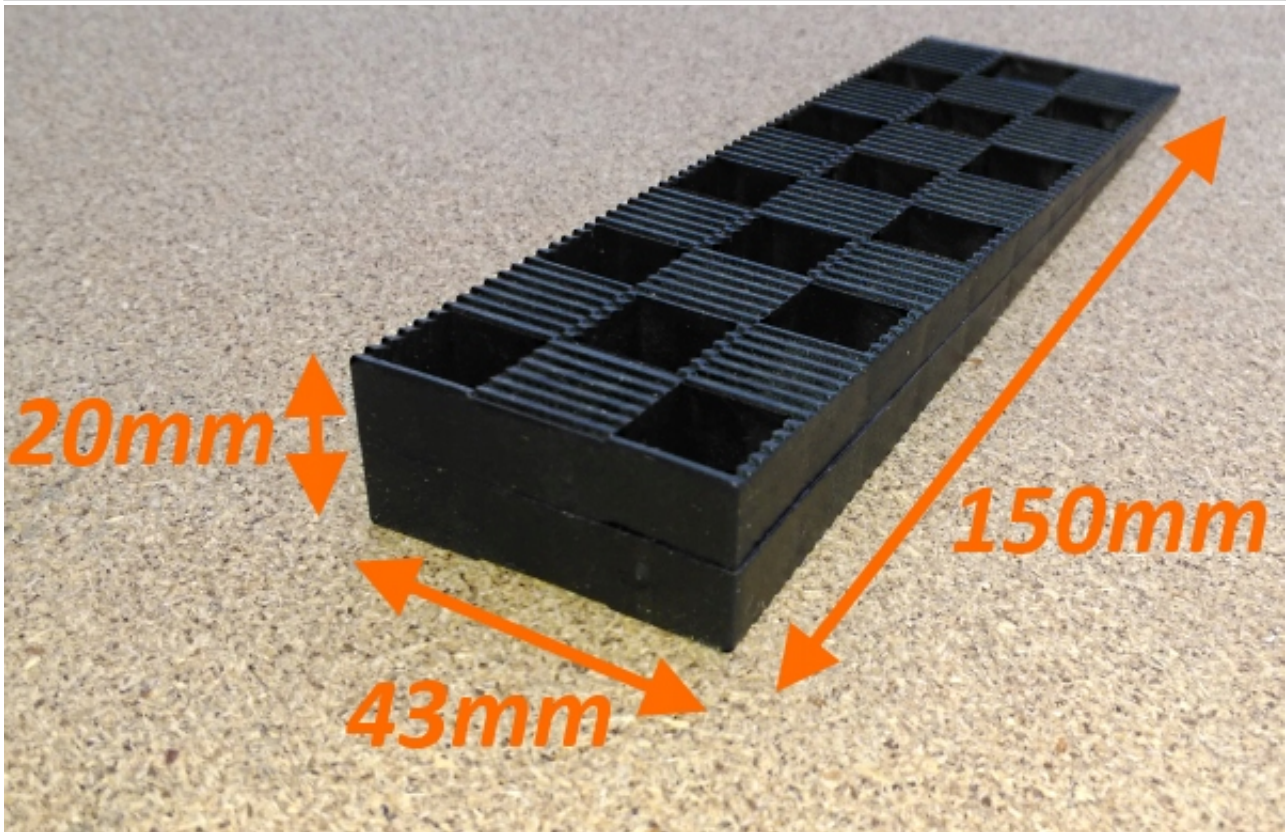

Kliny wykonane są z wytrzymałego tworzywa sztucznego (PP). Są niezbędne przy prawidłowym osadzeniu okien, drzwi oraz bram. Znajdą także zastosowanie przy układaniu zbrojenia. Powierzchnia klinów jest ząbkowana, co zapobiega przesuwaniu się klinów po podłożu jak i względem siebie.

WYMIARY:

150x43x20 mm

MATERIAŁ:

polipropylen

OPAKOWANIE:

karton 200 sztuk