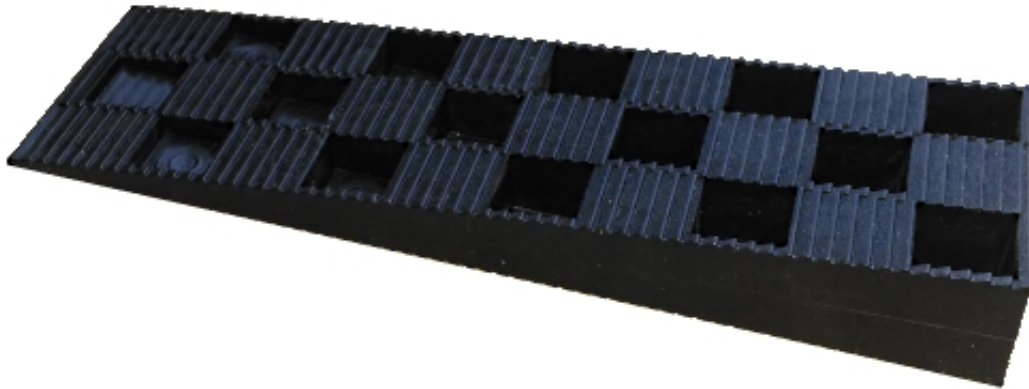

Kliny wykonane są z wytrzymałego tworzywa sztucznego (PP). Są niezbędne przy prawidłowym osadzeniu okien, drzwi oraz bram. Znajdą także zastosowanie przy układaniu zbrojenia. Powierzchnia klinów jest ząbkowana, co zapobiega przesuwaniu się klinów po podłożu jak i względem siebie.

WYMIARY:

150x43x20 mm

MATERIAŁ:

polipropylen

OPAKOWANIE:

karton 200 sztuk